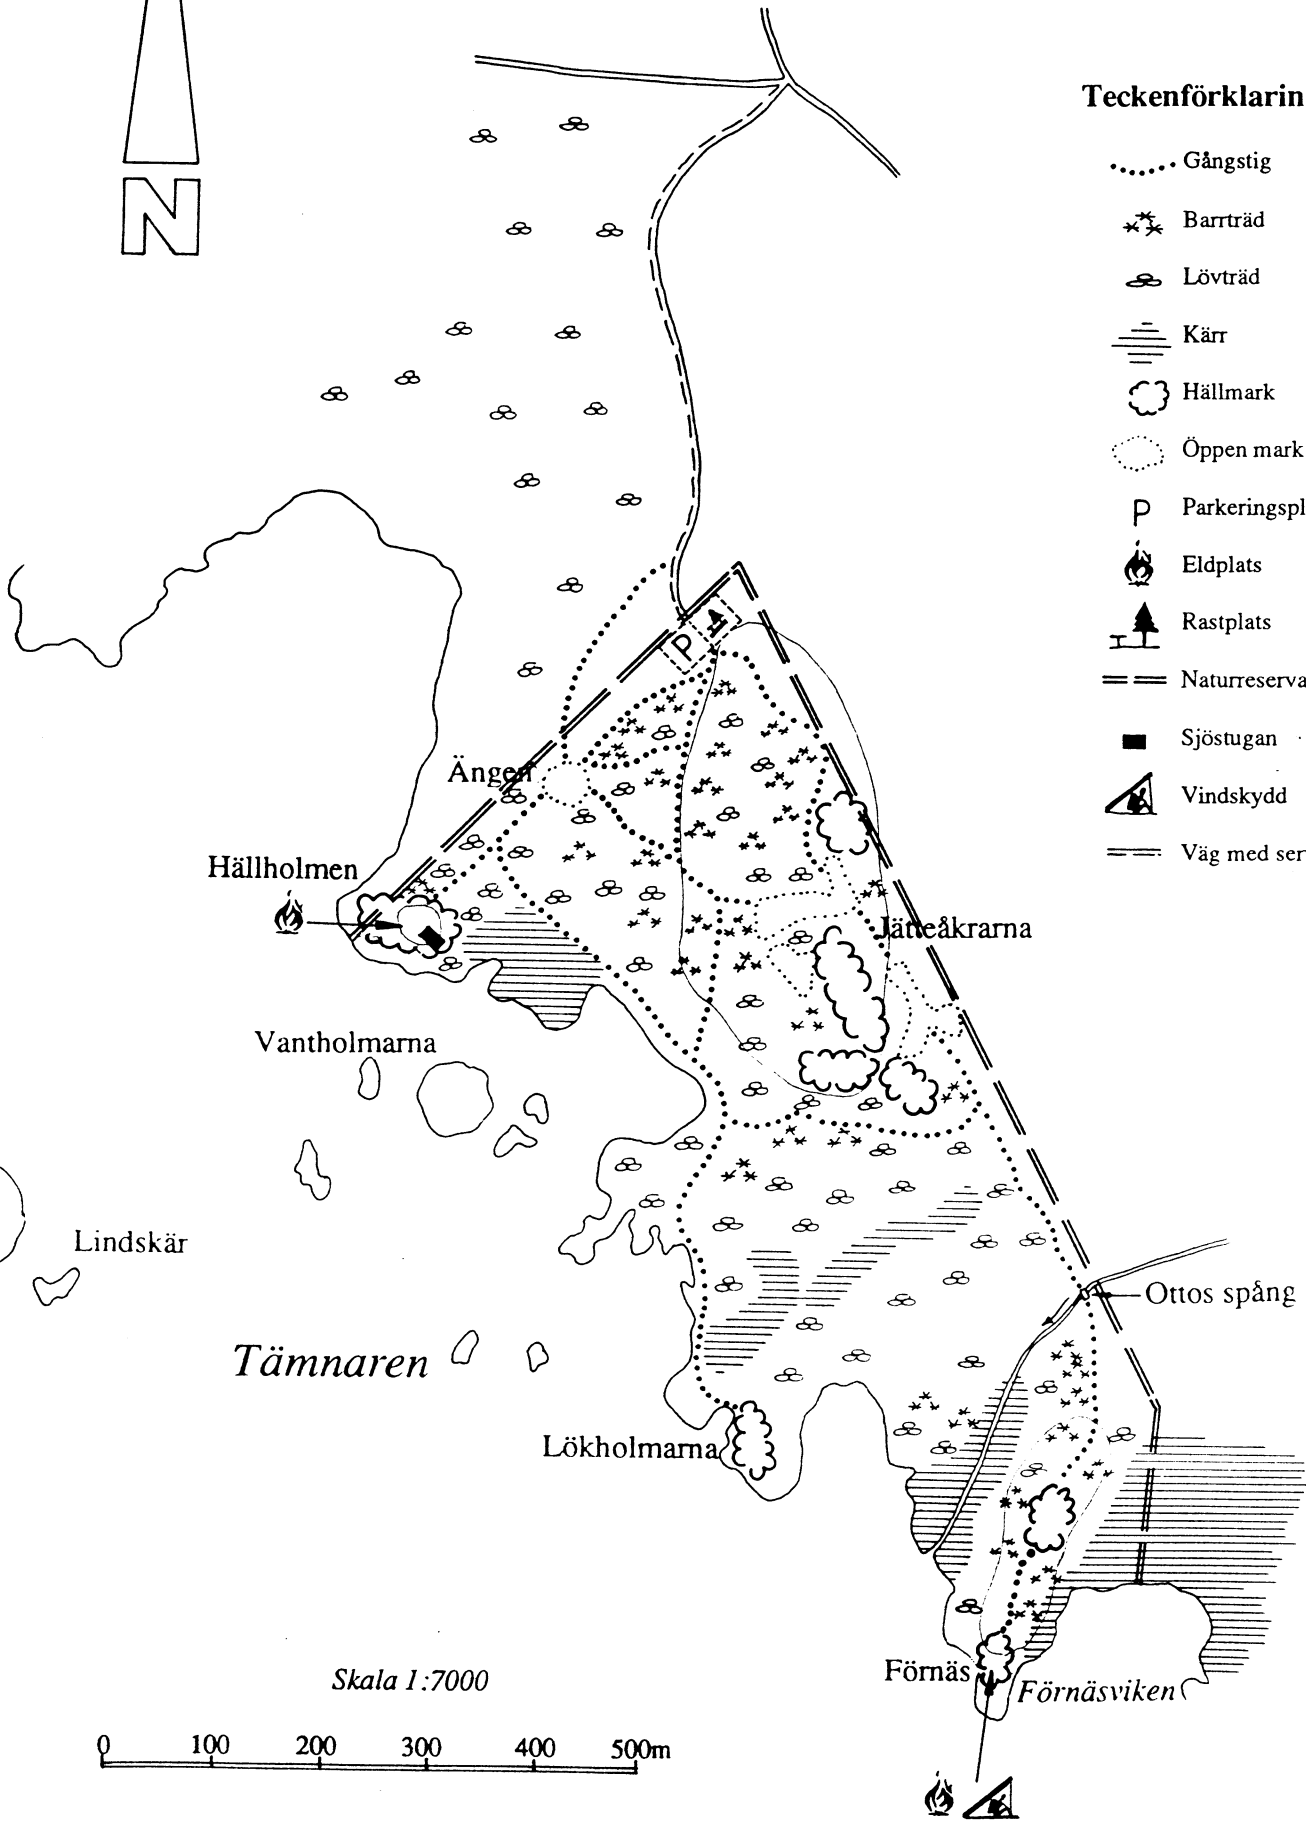

Karta över naturreservatet IGGELBO

Teckenförklaring

- Gångstig
- * * * Barrträd
- ⊗ Lövträd
- ≡≡≡ Kärr
- ☁ Hällmark
- Öppen mark
- P Parkeringsplats
- 🔥 Eldplats
- 🌲 Rastplats
- ==== Naturreservatets gräns
- Sjöstugan
- 🏠 Vindskydd
- == Väg med servitut

Skala 1:7000