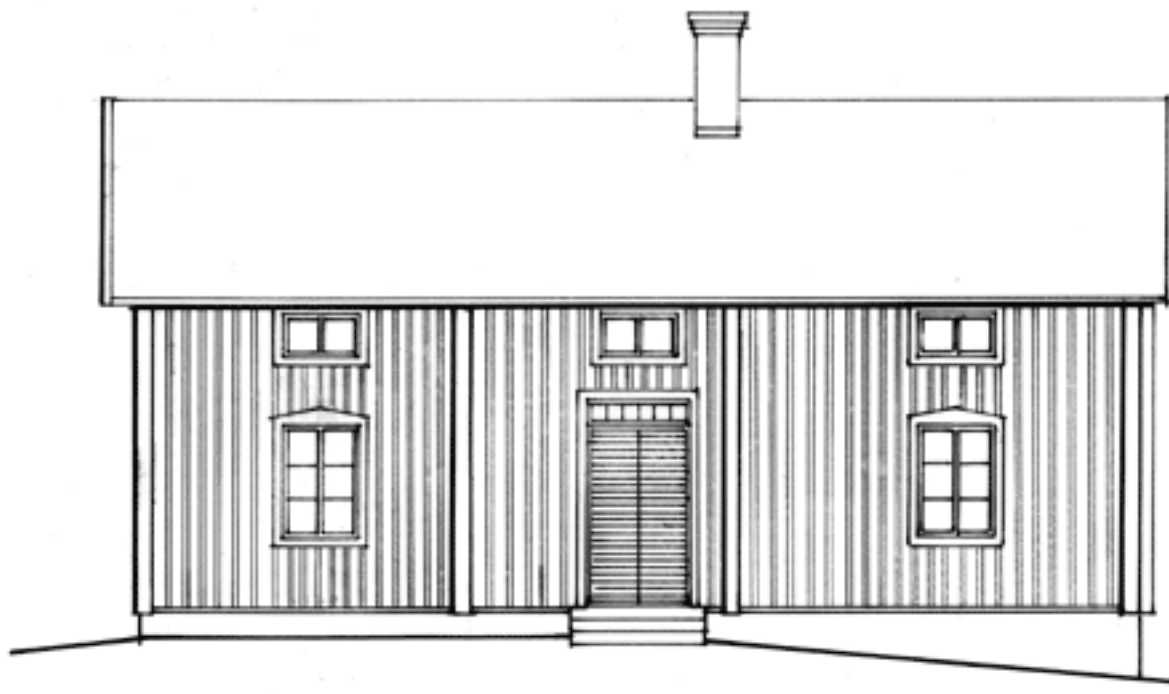

PLAN BOTTENVÅNING

PLAN ÖVERNÅNING

SEKTION A-A

FASAD SYDVÄST

FASAD SYDÖST

SITUATIONSPLAN
SKALA 1:500

FASAD NORDVÄST

FASAD NORDÖST

PLANERAD MARKLINJE
BEF. MARKLINJE

BYGGLOVS-RITNING
UGGLEBO 1:4
TILLBYGGNAD AV FRITIDSHUS
RITAT AV KRISTINA ALM 2011-09-23

SKALA 1:100