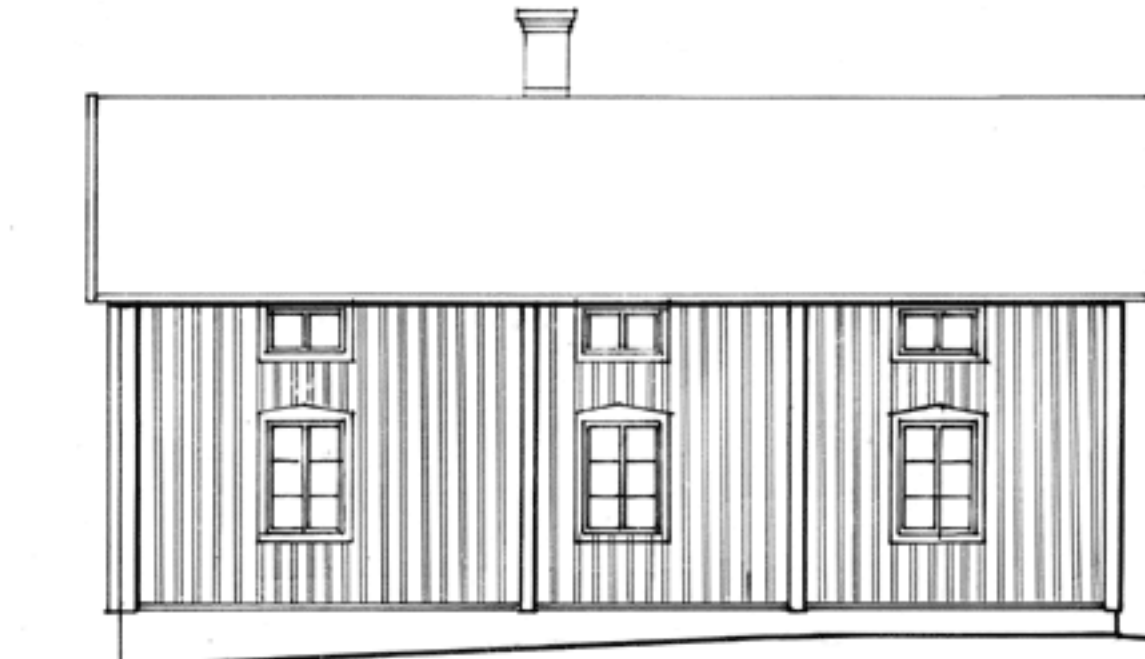

PLAN BOTTENVÅNING

PLAN ÖVERNÅNING

SEKTION A-A

FASAD SYDVÄST

FASAD SYDÖST

SITUATIONSPLAN
SKALA 1:500

FASAD NORDVÄST

FASAD NORDÖST

PLANERAD MARKLINJE
BEF. MARKLINJE

BYGGLOVS-RITNING
UGGLEBO 1:4
TILLBYGGNAD AV FRITIDSHUS
RITAT AV KRISTINA ALM 2011-09-23

SKALA 1:100